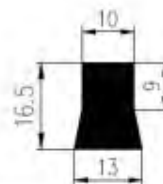

Best.-Nr.	Gummi	Düse
VP1387	NBR 70	DV