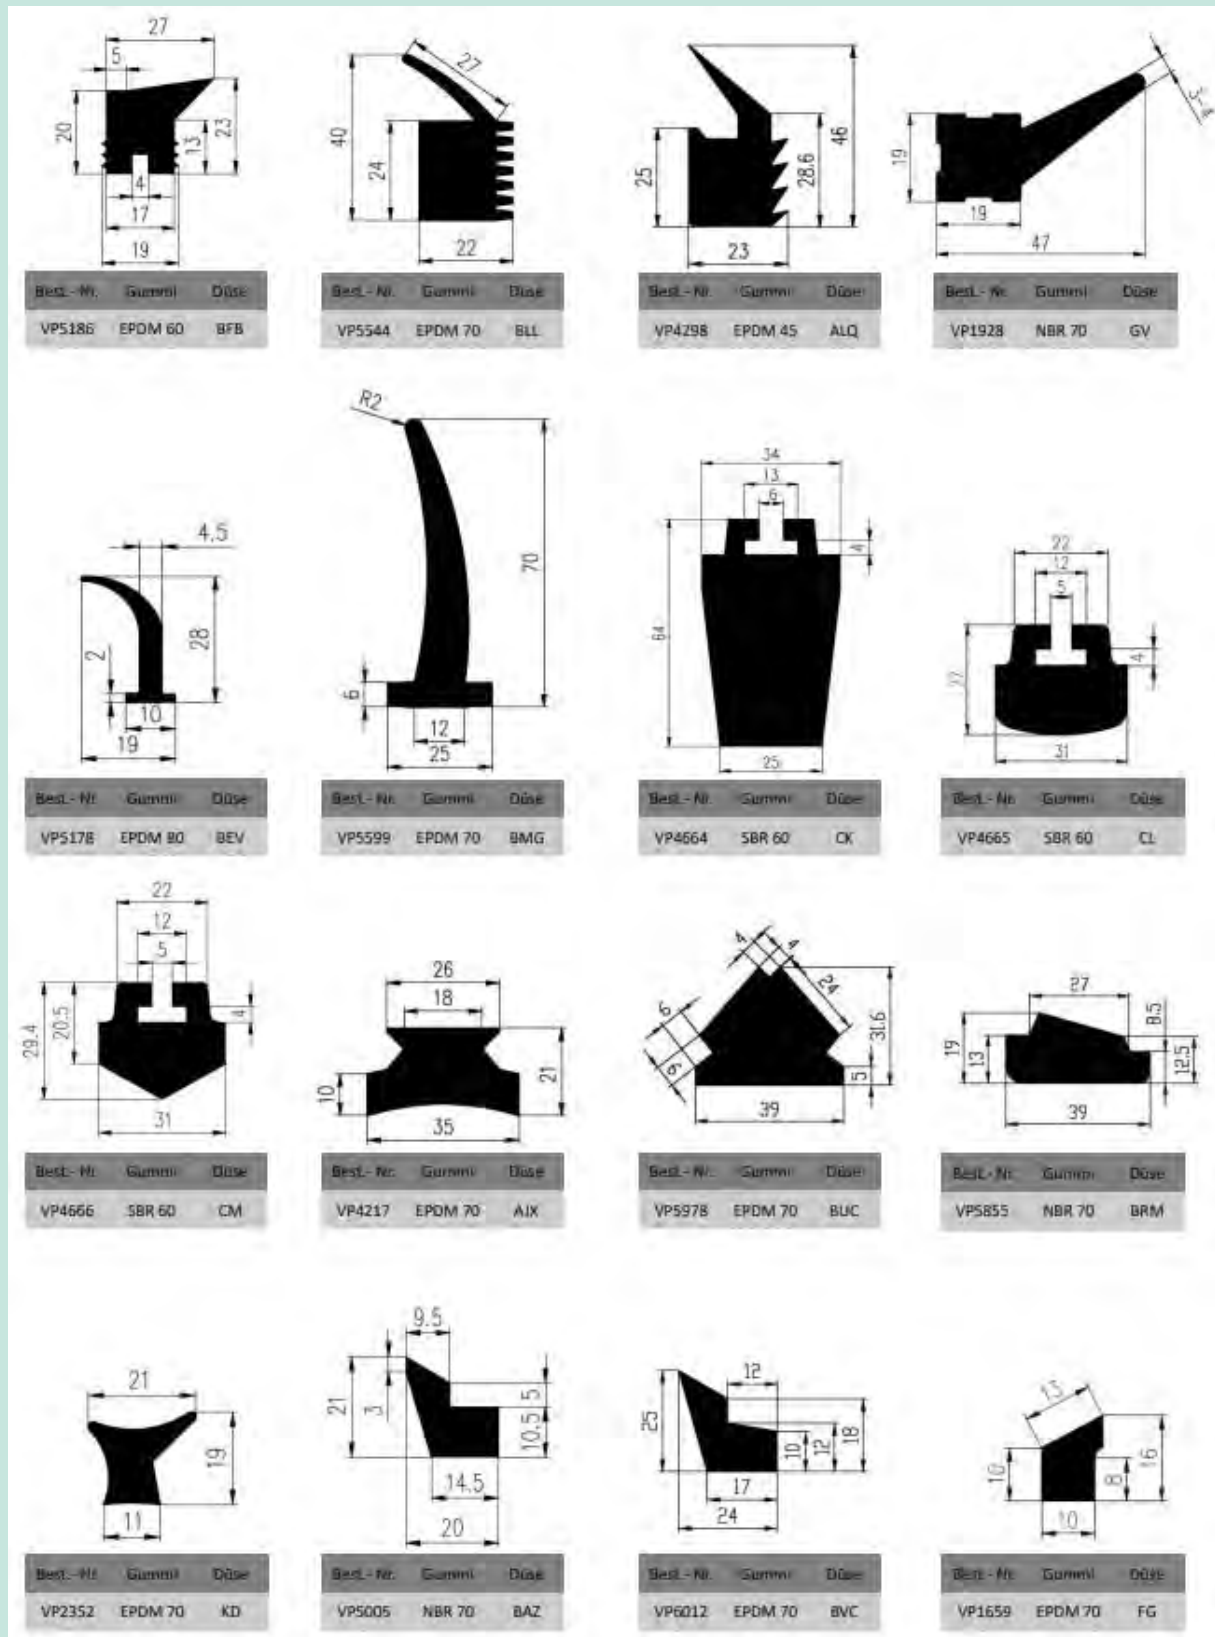

Andere Profile