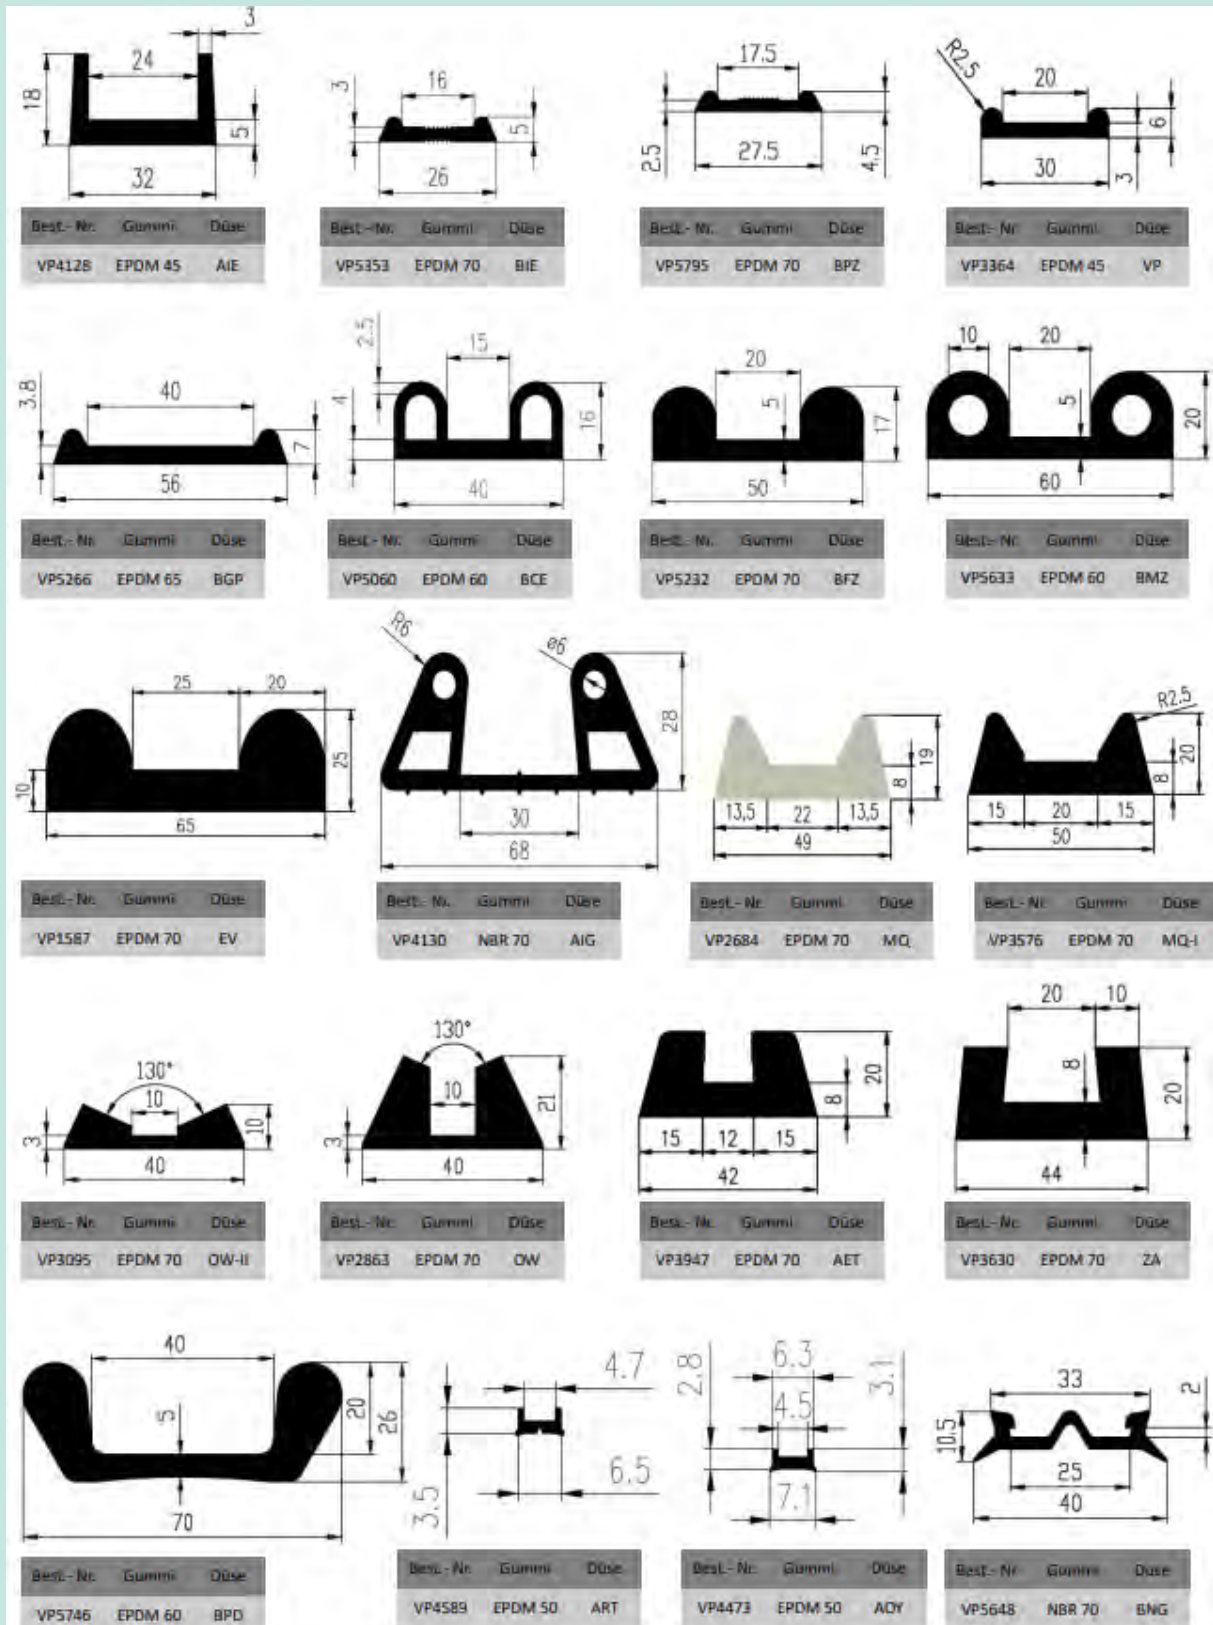

U, V Profile