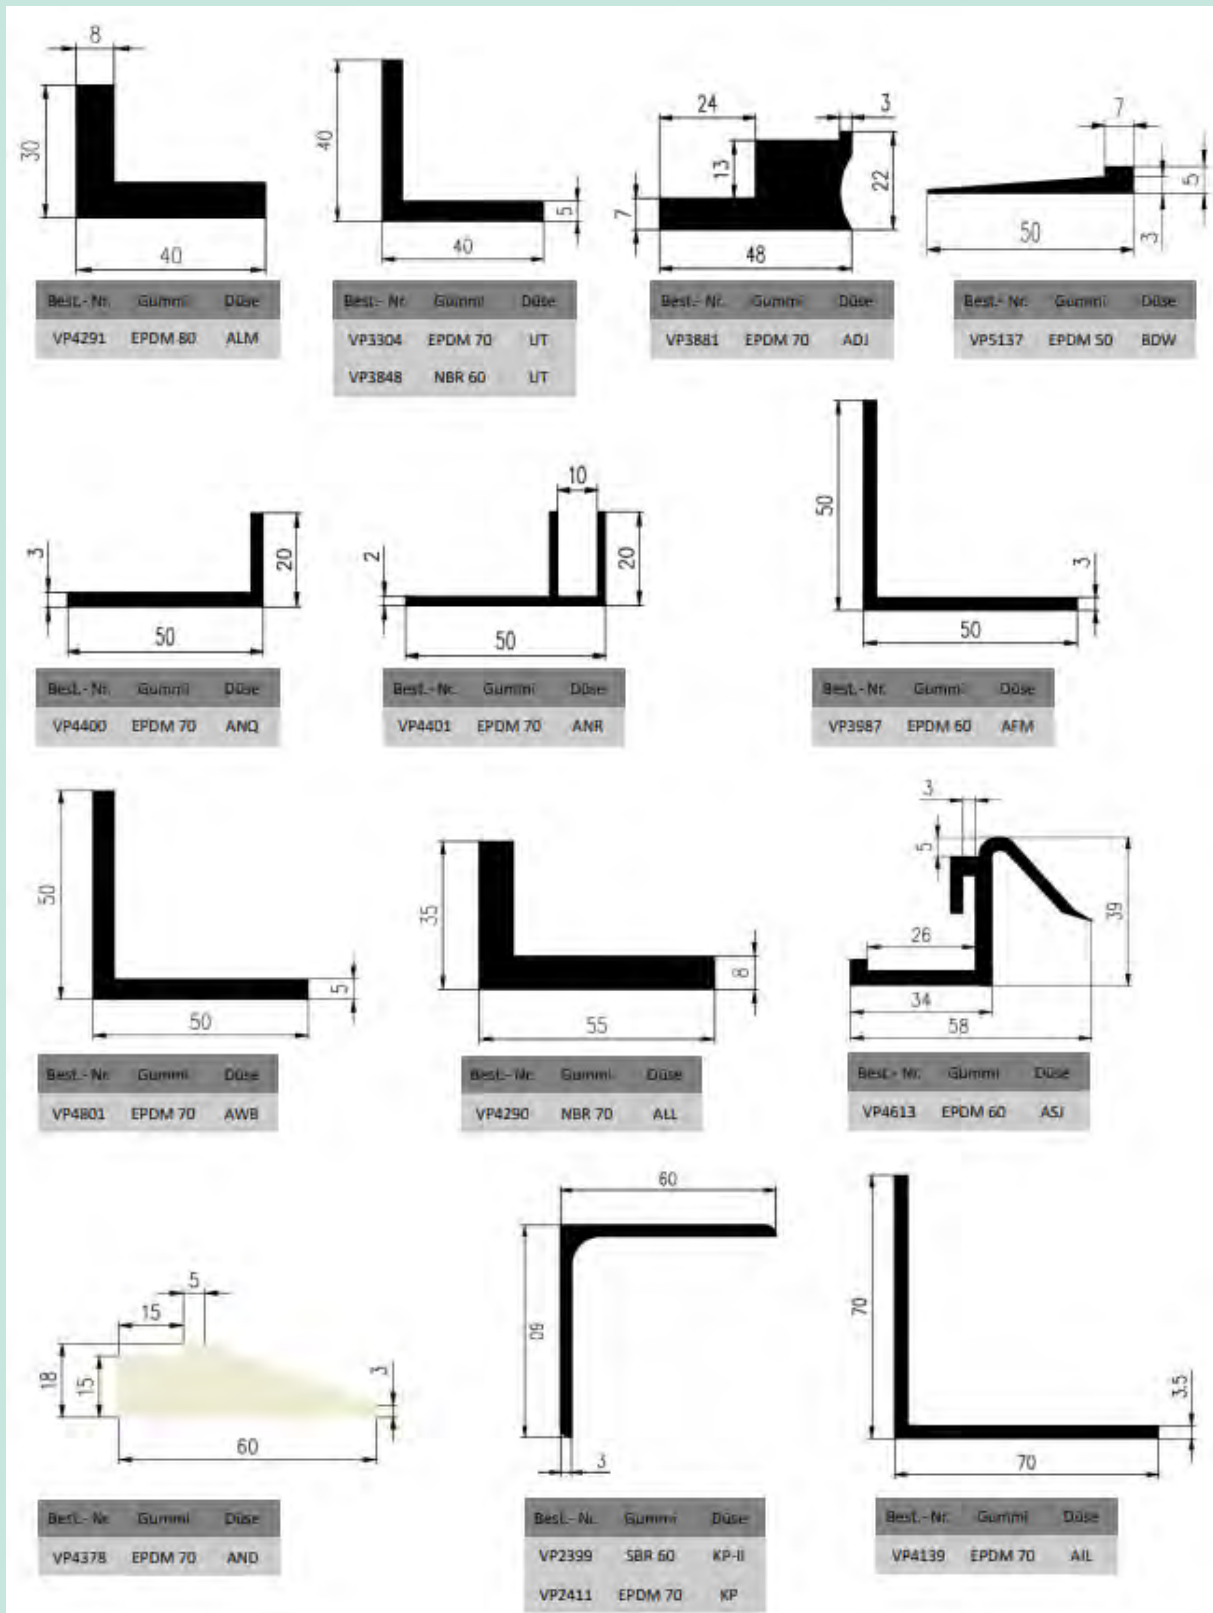

C, J, L Profile