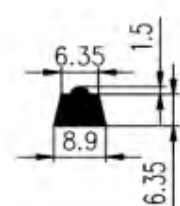

Best.-Nr.	Gummi	Düse
VP3746	EPDM 60	AAX