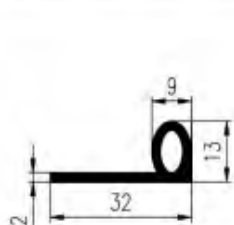

Best.-Nr.	Gummi	Düse
VP3103	MVQ 65	RU
VP5109	EPDM 50	RU