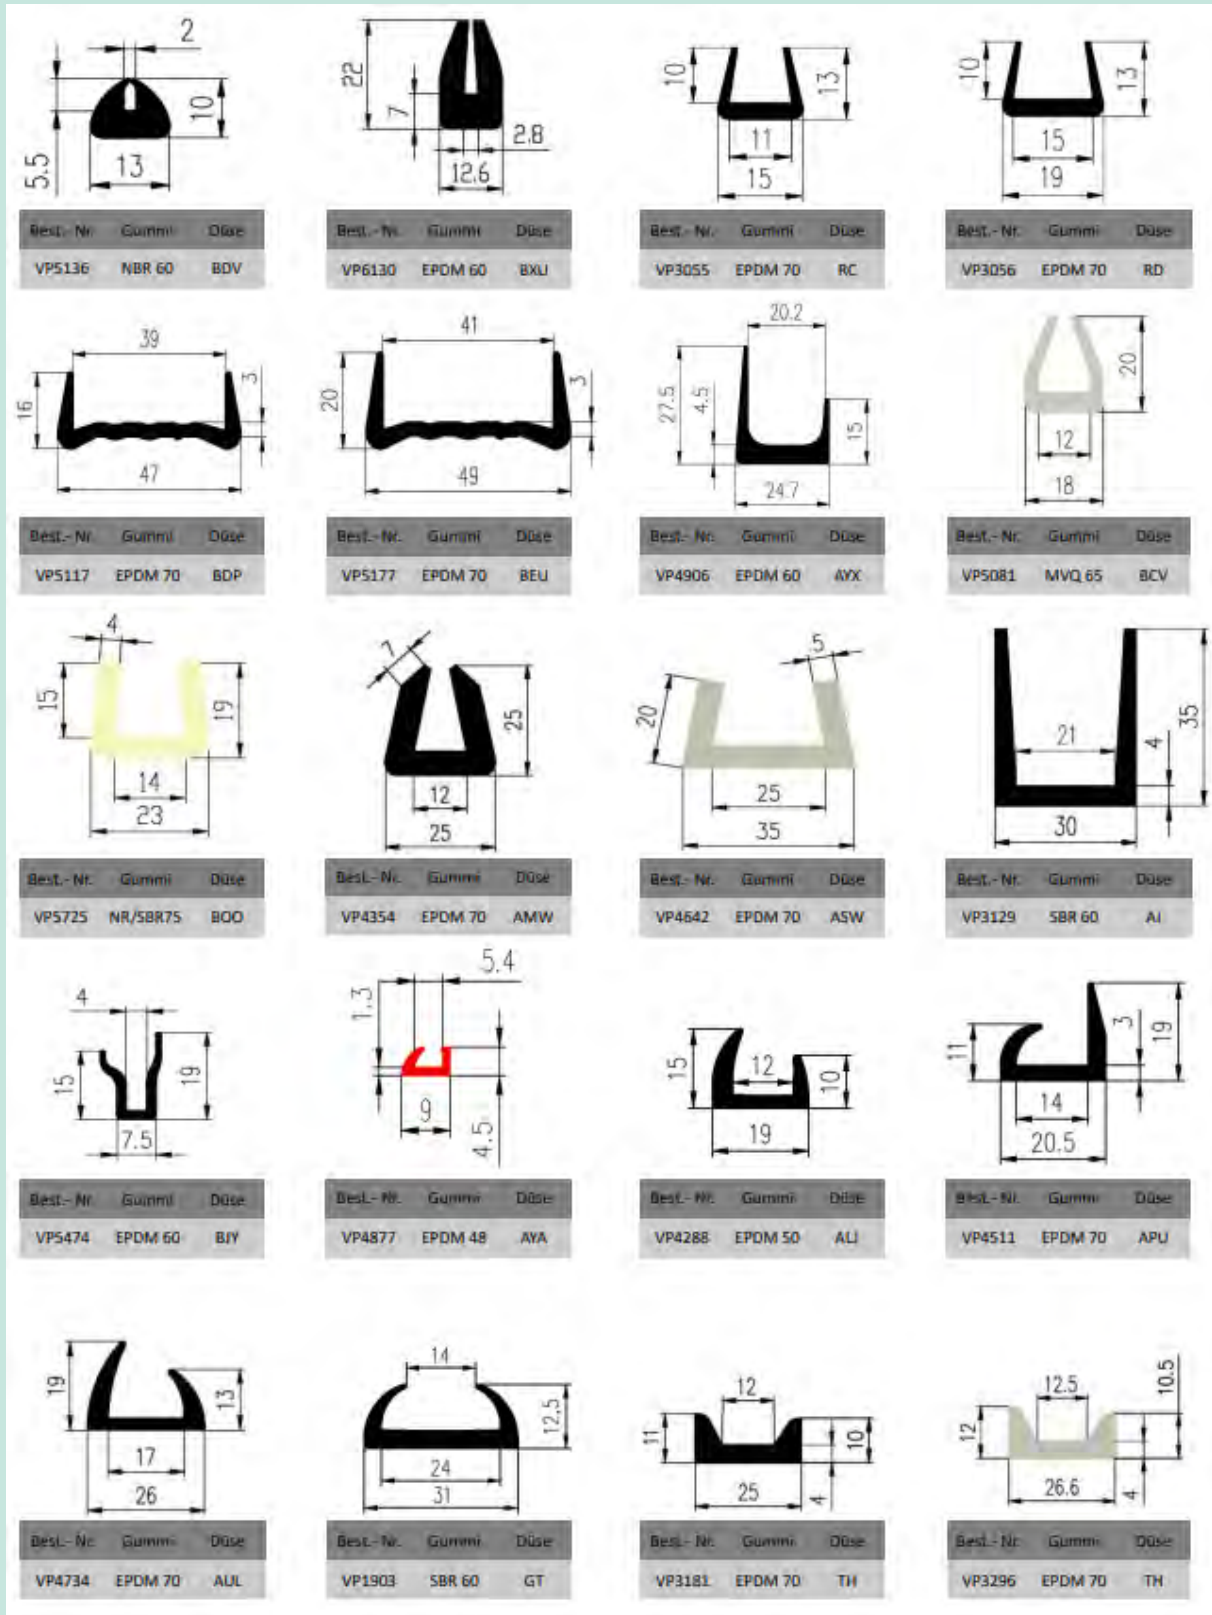

U, V Profile