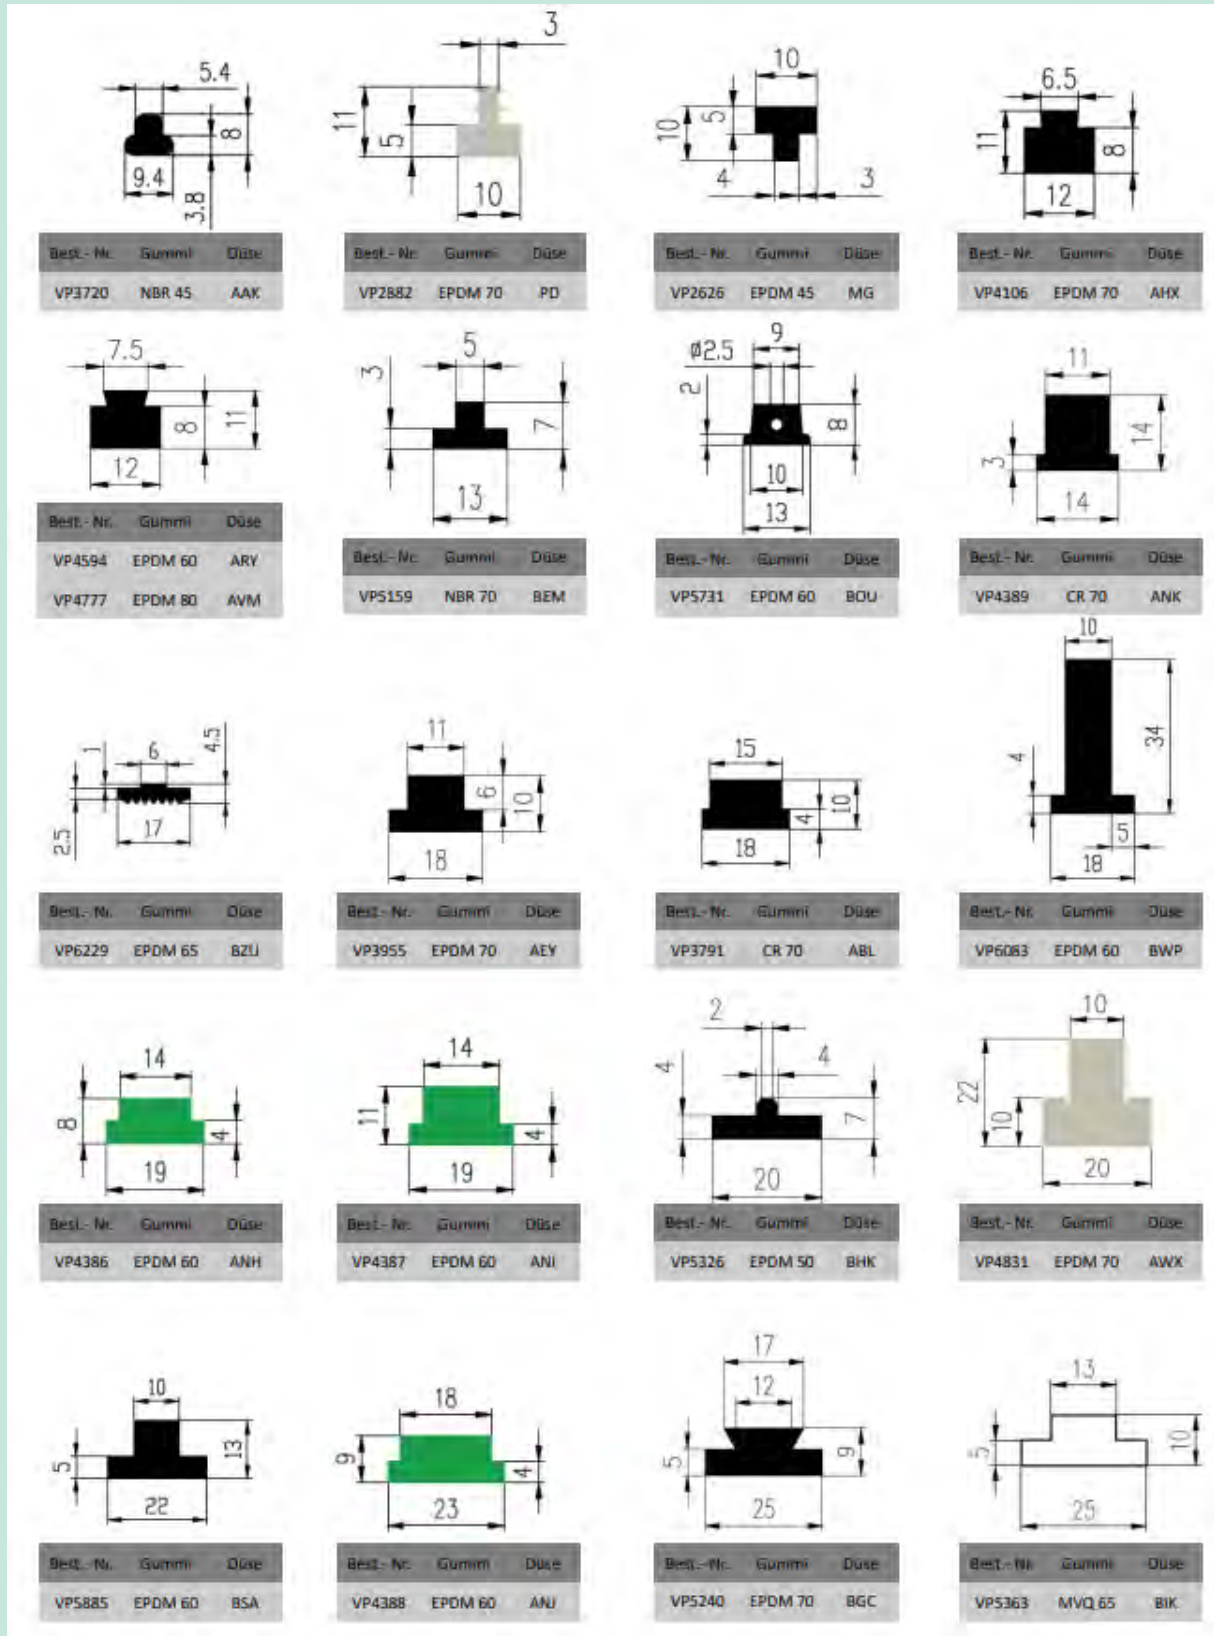

H, T, Profile