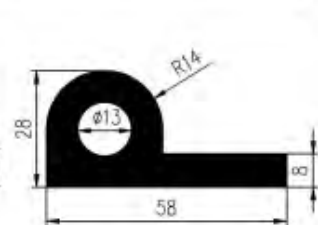

Best.-Nr.	Gummi	Düse
VP4526	EPDM 65	AQH