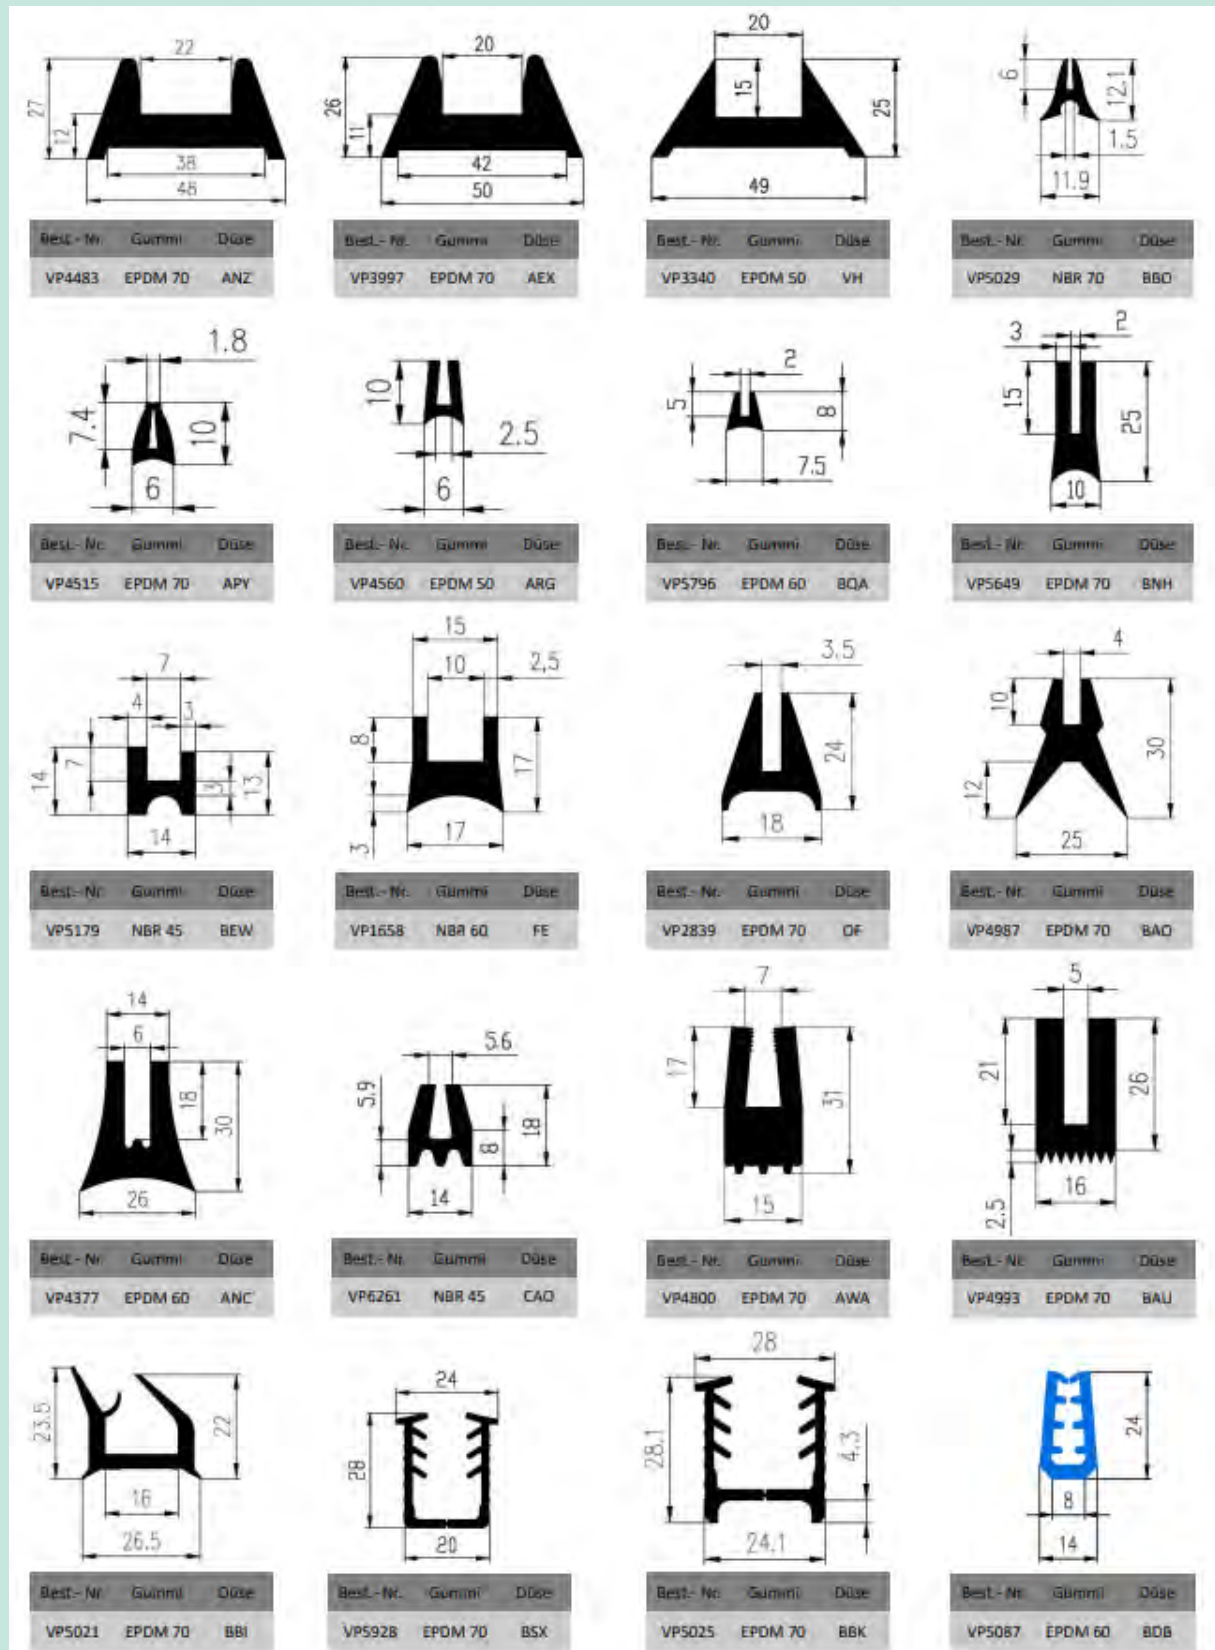

U, V Profile