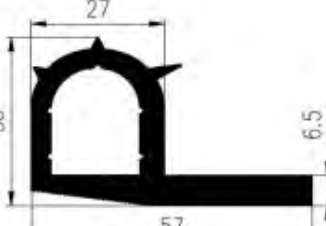

Best.-Nr.	Gummi	Düse
VP5099	NBR 70	BDL