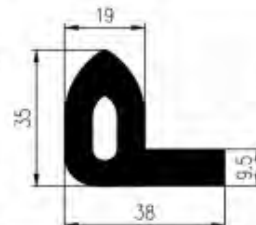

Best.-Nr.	Gummi	Düse
VP4551	EPDM 70	ARA