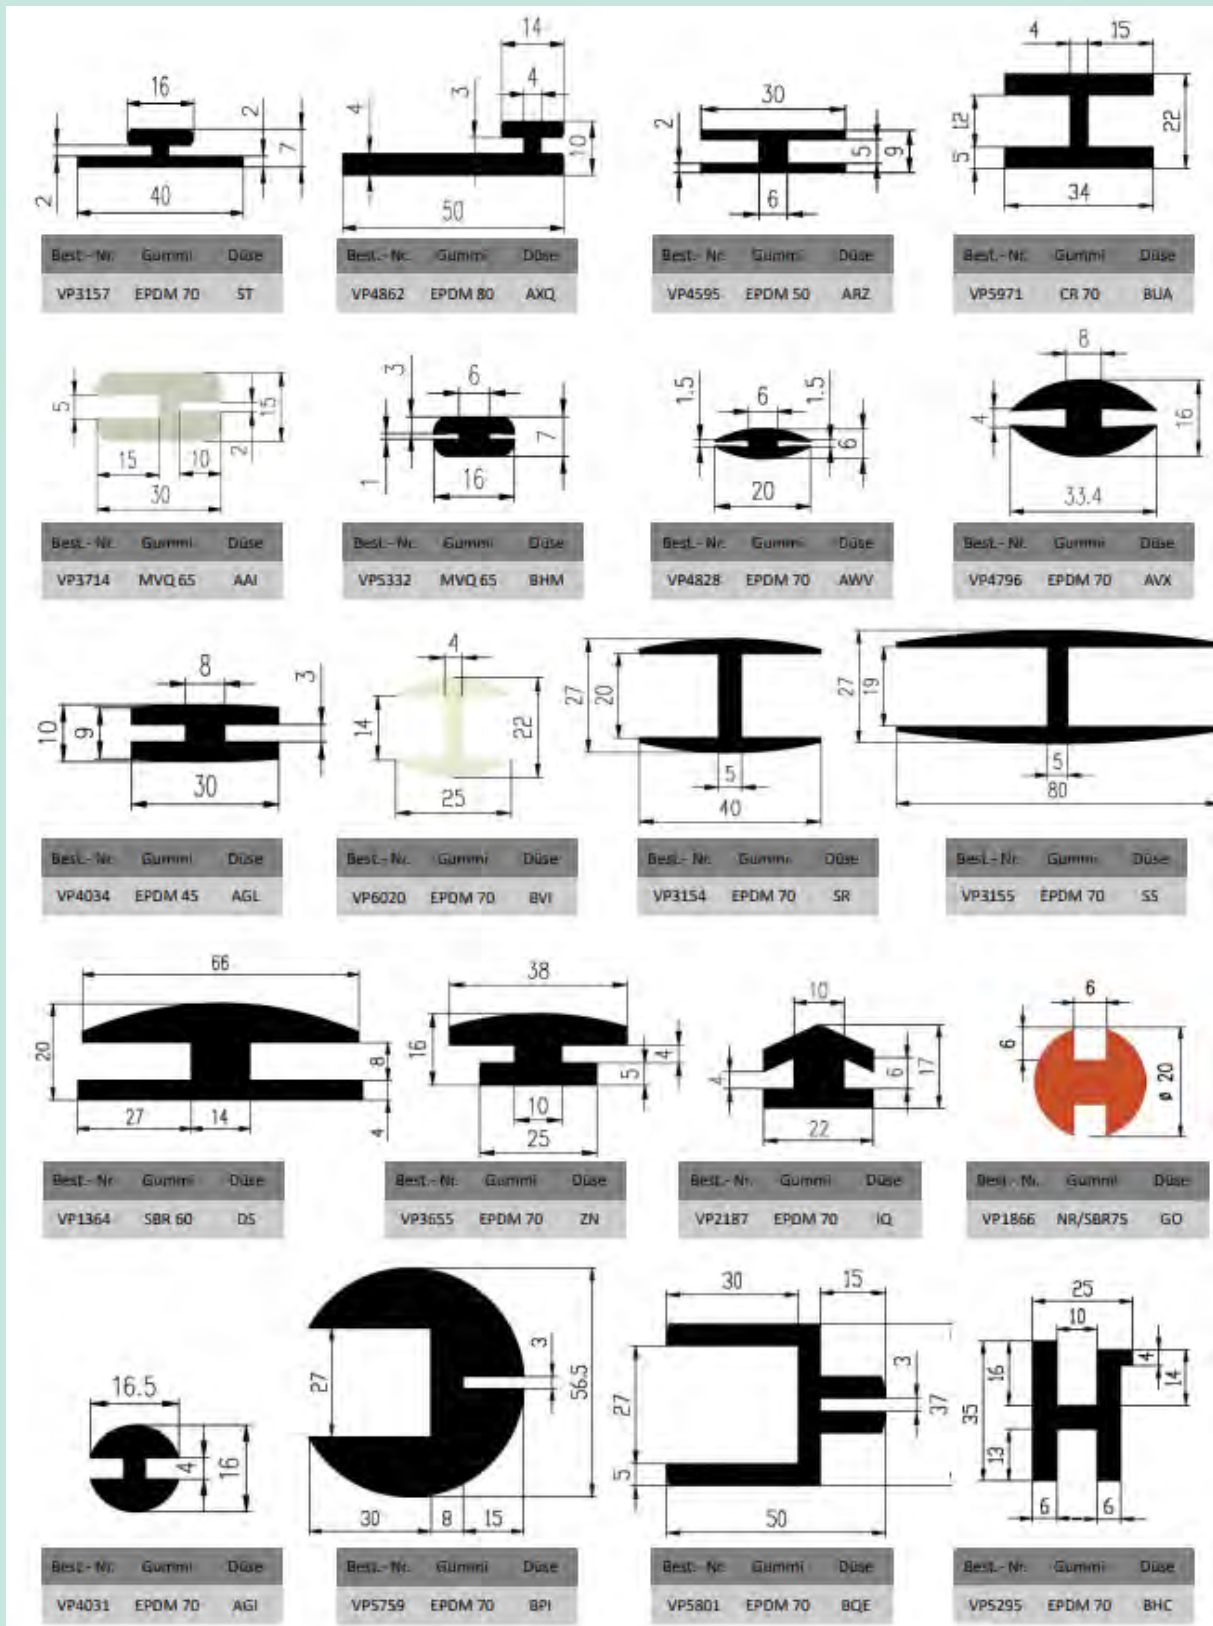

H, T, Profile