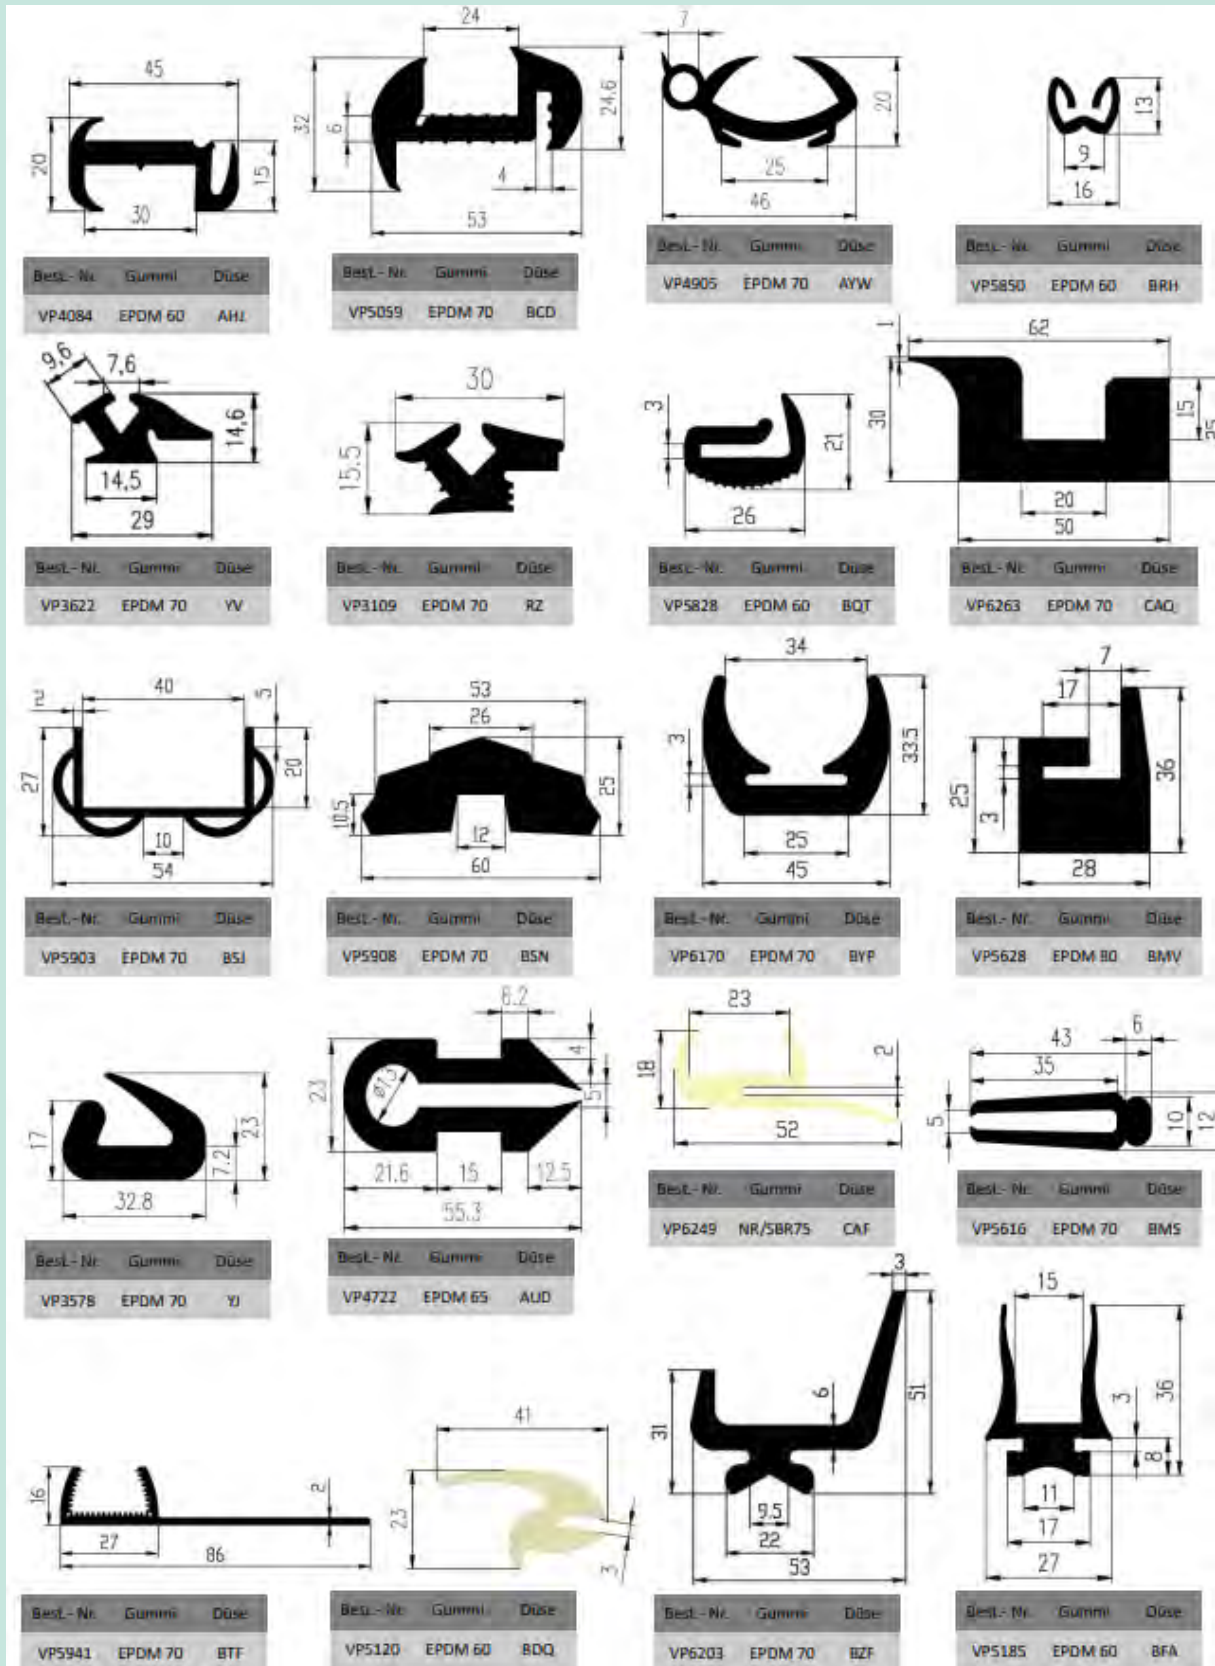

U, V Profile