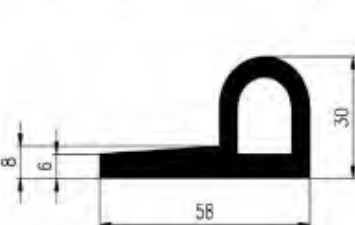

Best.-Nr.	Gummi	Düse
VP2948	NBR 70	QB