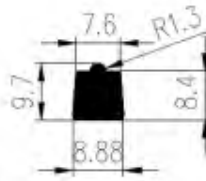

Best.-Nr.	Gummi	Düse
VP5335	EPDM 60	BHV