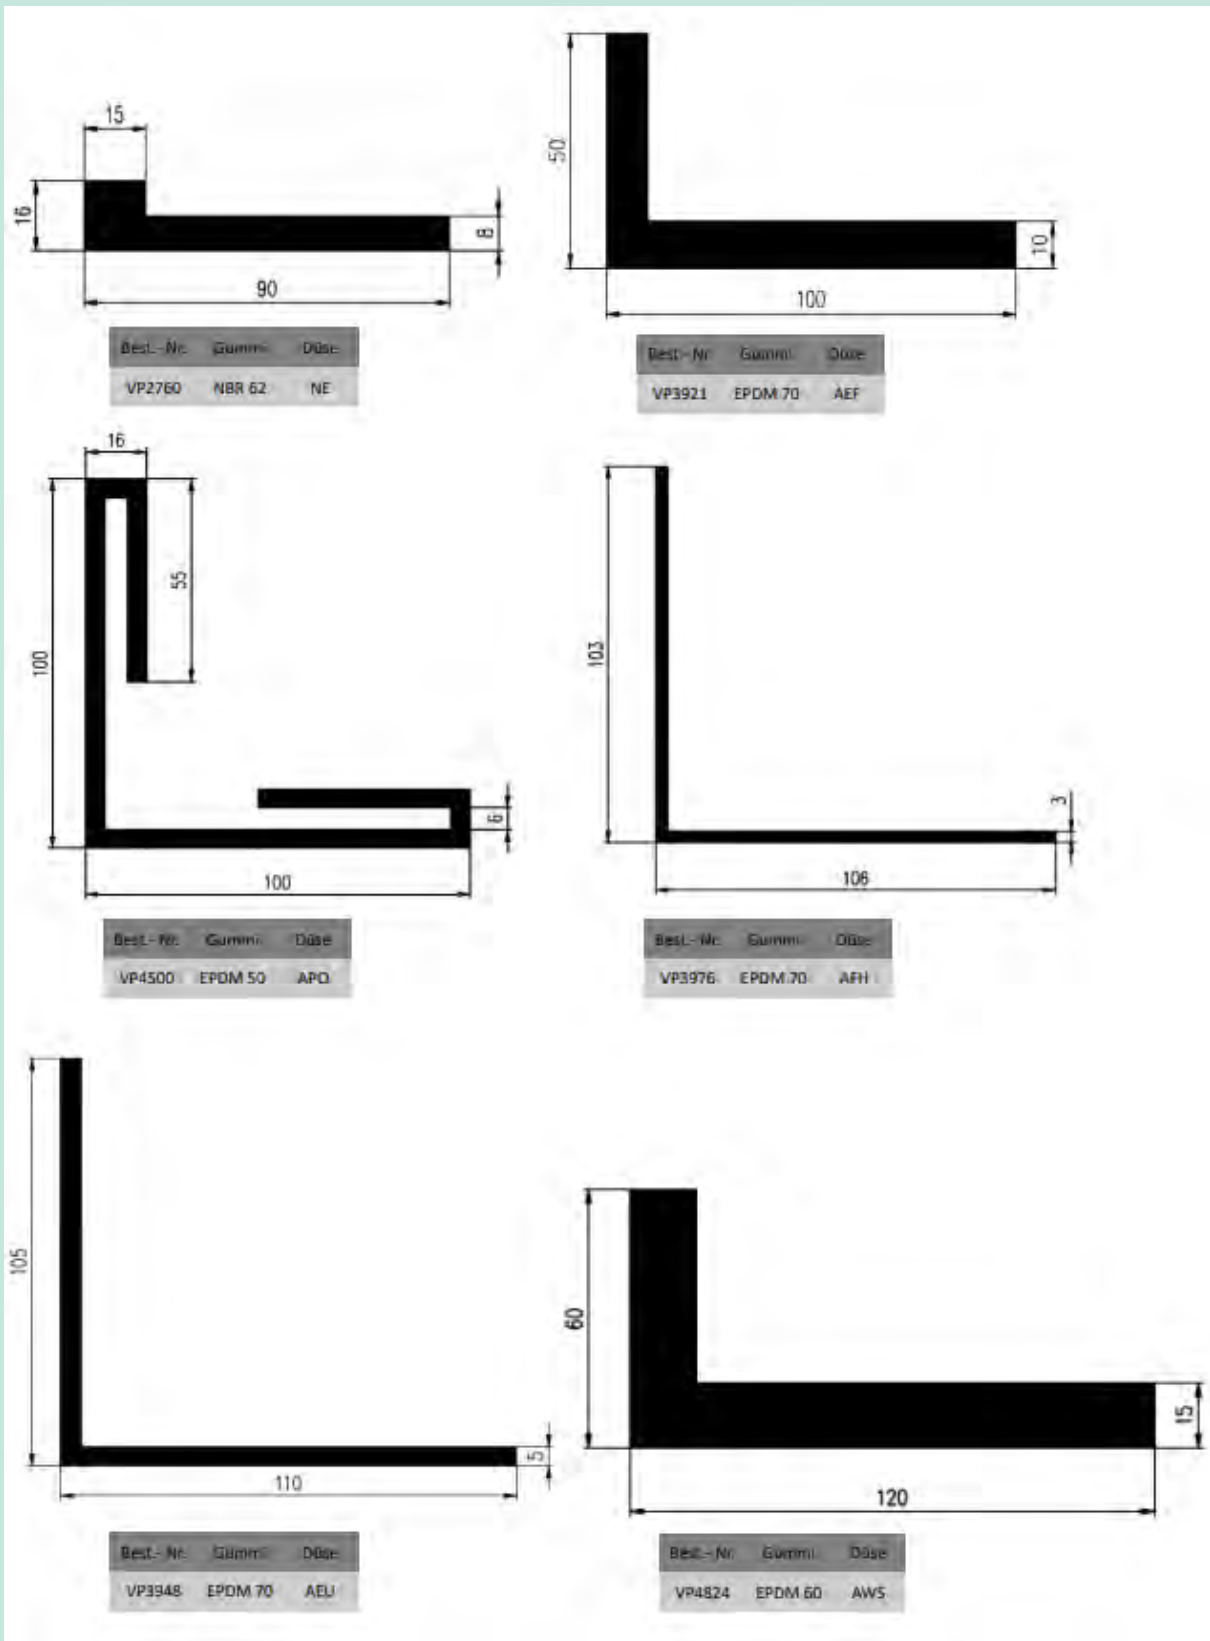

C, J, L Profile