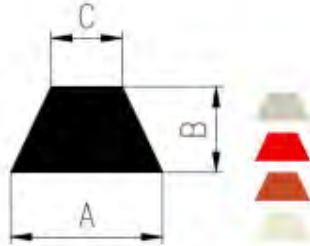

Trapez Profile

Best.-Nr.	Gummi	A	B	C	Düse
VP1668	EPDM 70	7	16	3	FCH
VP2001	NBR 60	7,5	6,5	5,5	HF
VP4116	MVQ 65	9,7	12	6,2	AIA
VP4565	MVQ 65	10	12	5	ARH
VP6227	EPDM 70	11,2	11	10	BZS
VP4125	MVQ 65	12	8	10	AID
VP3318	FPM 67	12	14,5	7	UY
VP4302	EPDM 70	12	14,5	7	UY-II
VP4303	EPDM 60	12	14,5	7	UY-III
VP5022	EPDM 65	14	14	13	BBJ
VP2629	NBR 45	15	10	10	MCH
VP3965	NR/SBR45	15	11	11	AFB
VP5052	EPDM 70	15	13	11	BBX
VP1550	EPDM 70	15	15	13	A45
VP6256	EPDM 70	15	16	6	CAL
VP2460	NBR 60	15	22	10	KW
VP3721	EPDM 70	15	22	10	KW-II
VP2500	NBR 45	16	23,5	11	LE
VP1668	EPDM 70	7	16	3	FCH

Best.-Nr.	Gummi	A	B	C	Düse
VP1762	EPDM 70	16	12	12	FW
VP3088	EPDM 60	16	12	12	FW
VP2368	NBR 45	16	12	12	KH
VP3925	MVQ 65	16	12	12	AEI
VP4124	MVQ 65	16	12	12	AEI
VP2356	EPDM 70	16	15	12	KF
VP4149	EPDM 70	16	22	12	AIP
VP2892	NR/SBR75	18	20	13	PG
VP3397	EPDM 70	18,5	8,5	12,5	WB
VP1688	NR/SBR75	20	12	16	FM
VP5267	EPDM 70	20	10	14,64	BGQ
VP5155	EPDM 70	20	13	16	BEJ
VP1602	NR/SBR75	20	15	15	BJ
VP1604	NBR 60	20	15	15	BJ
VP3382	NR/SBR75	20	20	15	VU
VP2705	NBR 70	24	12	22	MX
VP5145	NBR 70	24	14	22	BEC
VP5322	NBR 70	24	15	22	BHR
VP5324	EPDM 70	25	30	5	BHT
VP1138	SBR 60	35	35	20	OC
VP6000	EPDM 65	38	27	10	BVB
VP5141	EPDM 60	38	40	30	BDY
VP1619	NBR 60	40	40	33	EY
VP2216	NBR 60	44	12	29	IX
VP3712	EPDM 70	75	20	65	AAG
VP5944	EPDM 70	80	40	40	BTH