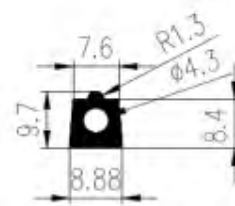

Best.-Nr.	Gummi	Düse
VP5336	EPDM 60	BHV-II