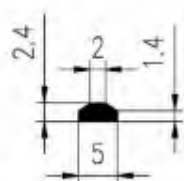

Best.-Nr.	Gummi	Düse
VP3087	EPDM 65	RR
VP5067	NBR 70	RR