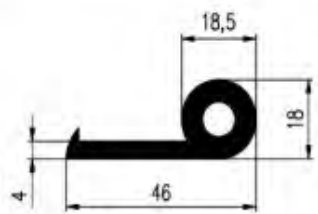

Best.-Nr.	Gummi	Düse
VP2835	NBR 62	QA
VP3101	EPDM 70	RT
VP5111	EPDM 50	RT