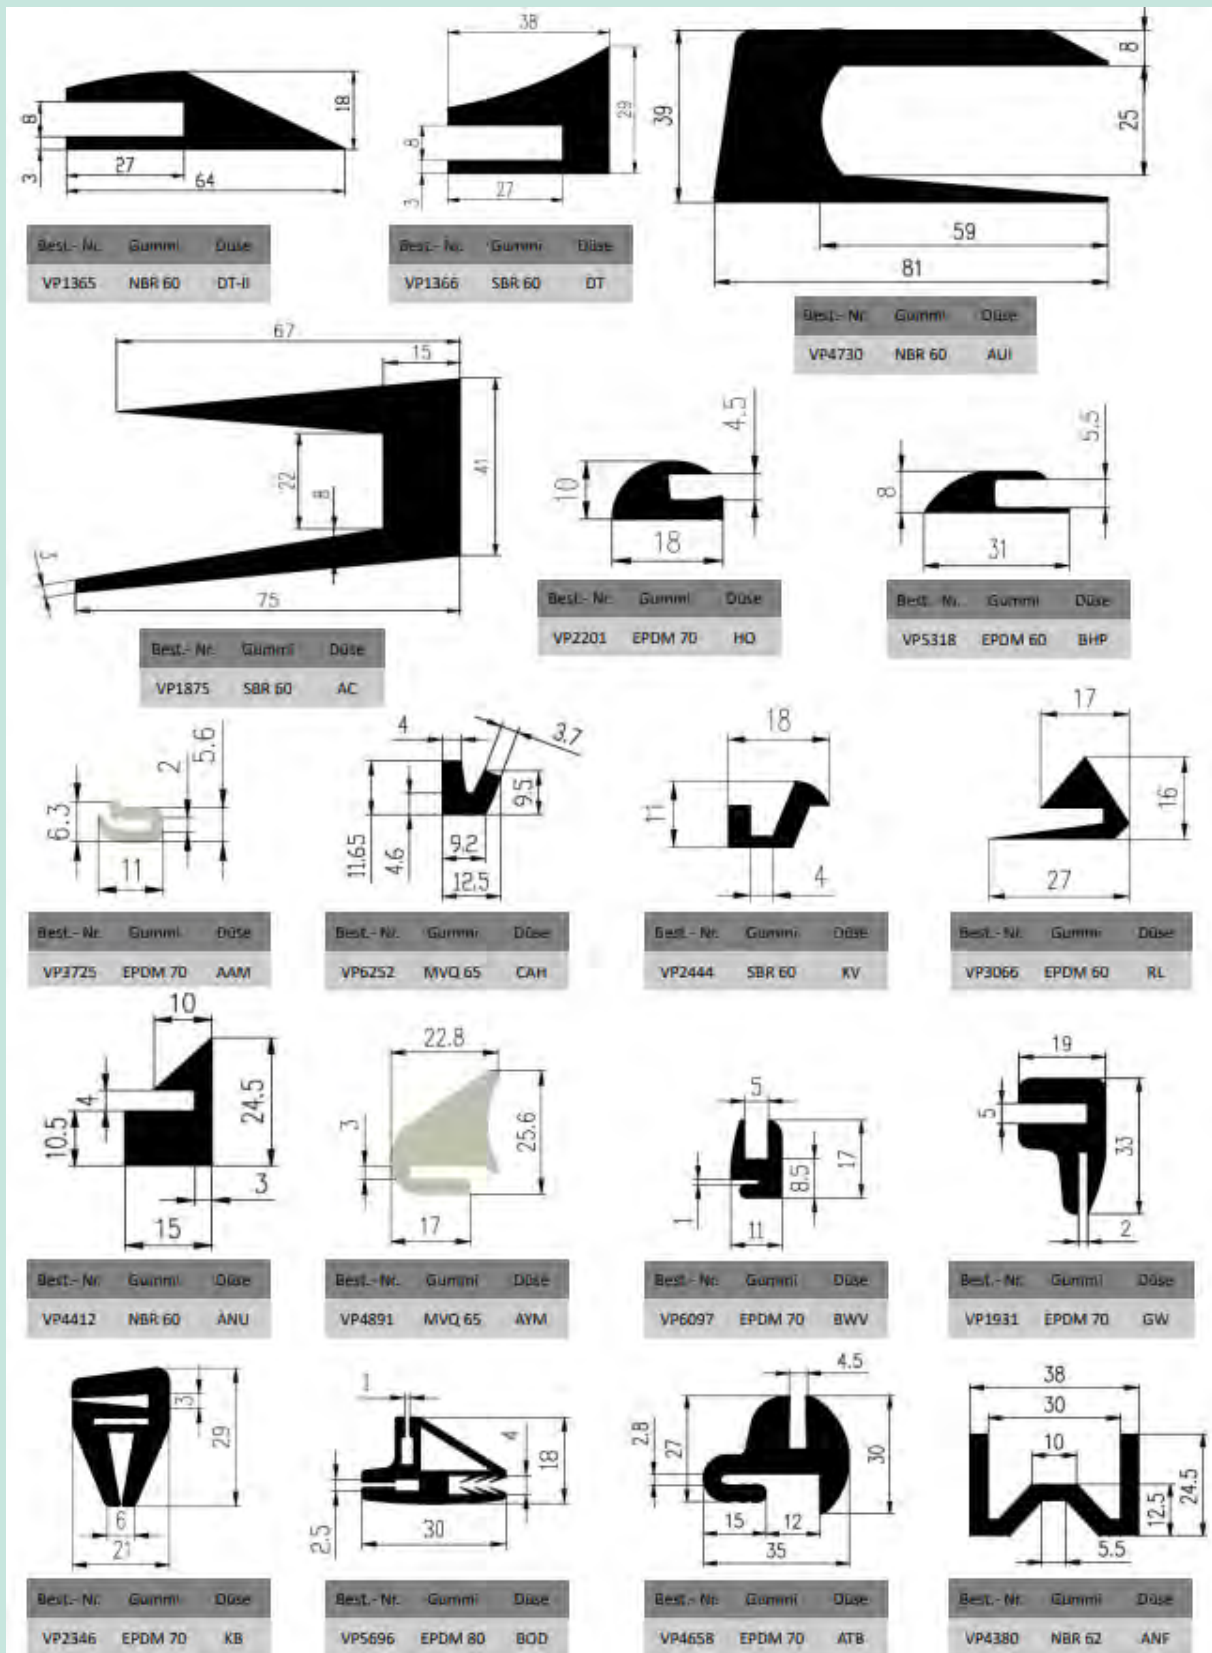

U, V Profile