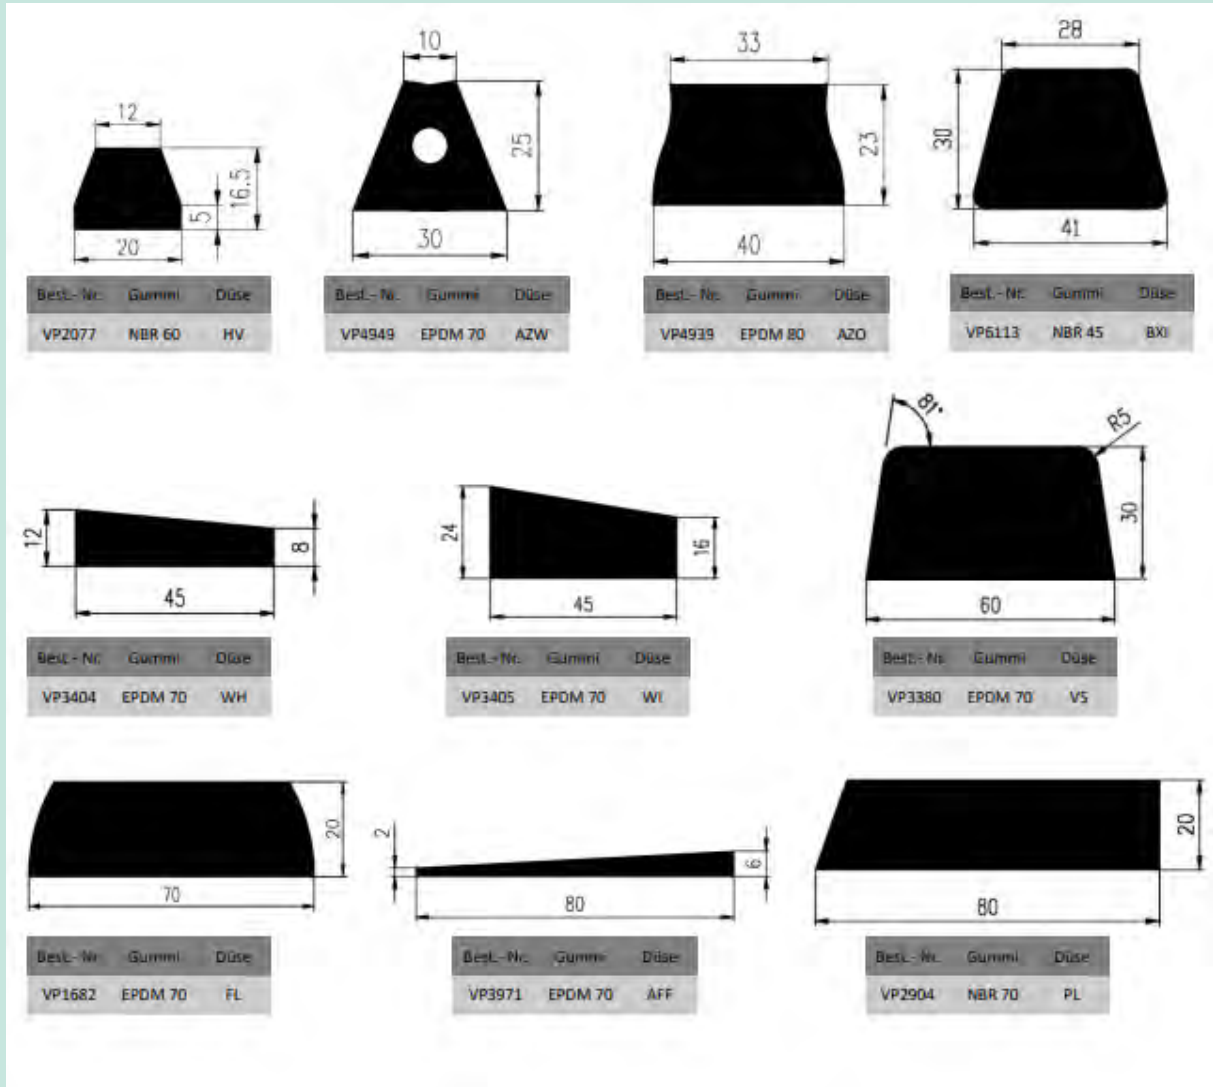

Best.-Nr.	Gummi	Düse
VP6182	EPDM 70	BYT

Best.-Nr.	Gummi	Düse
VP1387	NBR 70	DV

Best.-Nr.	Gummi	Düse
VP4202	FPM 67	AJU

Trapez Profile

U, V Profile

Best.-Nr.	Gummi	A	B	C	D	Düse
VP5470	NBR 70	4	12,5	1	11	BJU
VP4772	EPDM 70	4,7	11,5	0,7	9,5	AVJ
VP4736	EPDM 70	5	10	2	8,5	AUN
VP4897	EPDM 70	5	28	2	26,5	AYQ
VP6011	EPDM 70	5,5	7,75	2	6	BVA
VP5162	EPDM 70	5,5	10,5	3,5	9,5	BEP
VP3709	FPM 67	5,5	12	1,5	10	AAF
VP4606	EPDM 70	5,5	12	1,5	10	AAF
VP4616	EPDM 70	7	7	4,2	5,6	ASK
VP4583	EPDM 70	7	10	2,5	7	ARQ
VP5940	FPM 67	7	10	3	8	BTE
VP3905	EPDM 70	7	10	4	8,5	ADW
VP1930	NBR 60	7	12	2	8	GU
VP1524	NBR 60	7	12	2,5	6	EG
VP4634	EPDM 70	7	12	5	11	ASQ
VP3540	EPDM 70	7	13	4	11,5	XZ
VP5932	EPDM 60	7,8	8	5	6,6	BTB
VP1176	SBR 60	8	15	2	12	AW
VP5046	EPDM 70	8	10	3	7,5	BBU
VP3144	SBR 60	8	5	4	3	I
VP4647	EPDM 70	8	10	4	8	ASX
VP4865	EPDM 70	8	10	5	8,5	AXT
VP2234	EPDM 70	8	10,7	4	8	JC
VP1379	NBR 60	8	12	4	8	S
VP3135	EPDM 70	8	12	4	8	S
VP4508	MVQ 65	8	20	3	16	APR
VP3916	EPDM 60	8	25	3,5	22,5	AEB
VP2737	SBR 60	9	9	3	6	NA
VP6225	EPDM 65	9	9	3	6	NA
VP3469	NR/SBR75	9	8	3	5	XG
VP5691	EPDM 70	9	8	3	5	BNZ
VP5027	EPDM 70	9	13	5	11	BBM
VP6272	EPDM 70	9	15	6	13,5	CAX
VP4064	NBR 60	10	10	5	7,5	AHA
VP4543	EPDM 70	10	12	6	10	AQR
VP5858	FPM 67	10	12	6	10	BRO
VP4979	EPDM 60	10	13	5	10,5	BAI
VP4525	EPDM 70	10	17	8	16	AQG
VP4591	EPDM 70	10	18	8	16	ARV
VP2514	NBR 60	10	74	2	70	LJ
VP3128	EPDM 70	9	9	4	5	BK
VP4330	EPDM 70	11,4	14	6	11,3	AMF