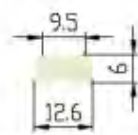

Best.-Nr.	Gummi	Düse
VP6182	EPDM 70	BYT