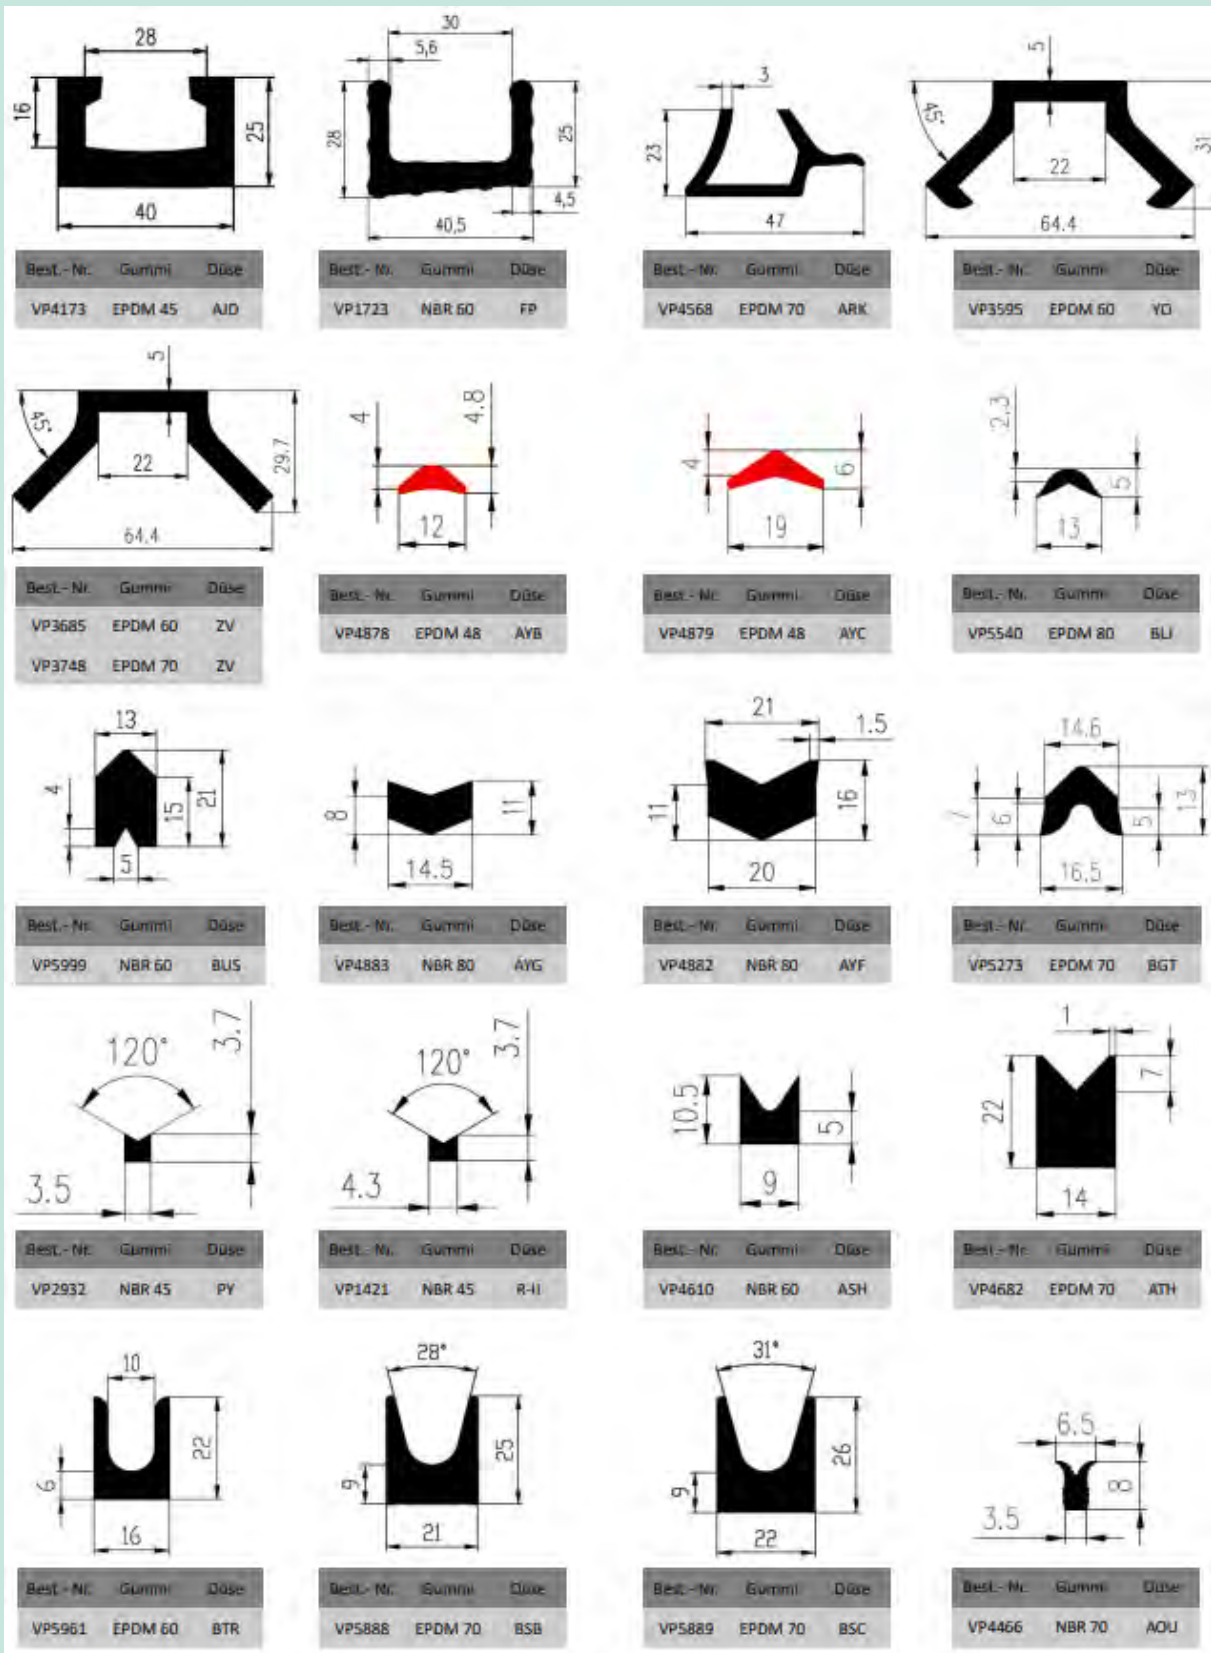

U, V Profile