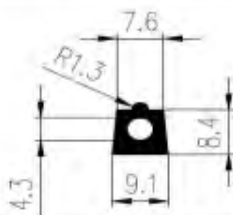

Best.-Nr.	Gummi	Düse
VP5528	NBR 60	BLG

Best.-Nr.	Gummi	Düse
VP6182	EPDM 70	BYT