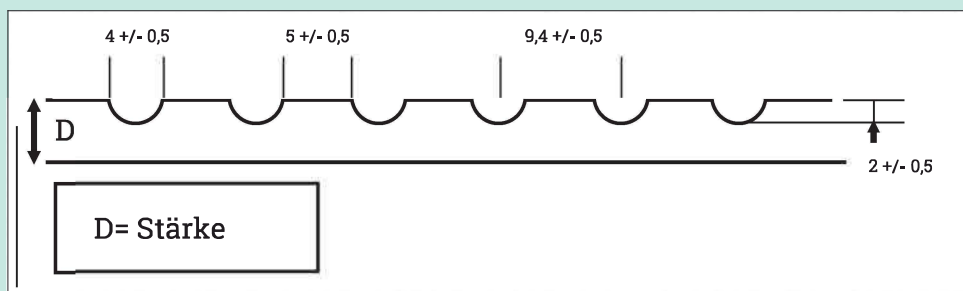

Beschreibung

Unterseite: stoffgemustert
Härte: 65° Shore
Länge: 10 m

Formate

Standard 1000/1200 mm, 0E
Standard 1400 mm, 0E
Standard 1000/1200 mm, 1E

Farbe

schwarz

Beschreibung

Unterseite: stoffgemustert
Härte: 65° Shore
Länge: 10 m

Formate

Standard 1000 mm, 0E

Farbe

schwarz

Beschreibung

Unterseite: stoffgemustert oder
mit Unterlage
Härte: 65° Shore
Länge: 10 m

Formate

Standard 1000 mm, 0E

Farbe

schwarz

Beschreibung

Unterseite: stoffgemustert
Härte: 70° Shore
Länge: 10 m
Sehr hochwertige Ausführung

Formate

Standard 1000 mm, 0E

Farbe

schwarz

zylindrisches Noppenbild

Beschreibung

Unterseite: stoffgemustert
Härte: 65° Shore
Länge: 10 m

Formate

Standard 1200 mm, 0E

Farbe

schwarz

abgerundetes Noppenbild