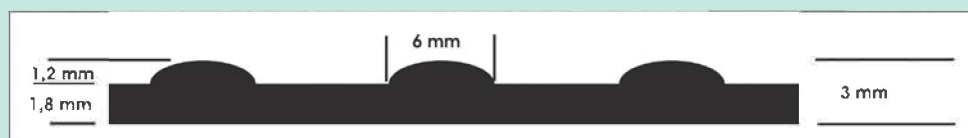

Beschreibung

Unterseite: stoffgemustert
Härte: 75° Shore
Länge: 10 m

Formate

Standard 1450 mm, 0E

Farbe

schwarz

Optisch sehr ansprechende, hochglänzende Matte mit abgerundeten Noppen.

SEMPERIT

Beschreibung

Unterseite: stoffgemustert
Original Semperit-Qualität.
Härte: 65° Shore
Länge: 10 m

Formate

Standard 1450 mm, 0E

Farbe

schwarz

Beschreibung

Check-In-Matte:
Unterseite: stoffgemustert.
Härte: 70° Shore A

Formate

Standard 1500 mm, 0E

Farbe

schwarz

Beschreibung

Unterseite: stoffgemustert
Härte: 65° Shore
Länge: 10 m

Formate

Standard 1200 mm, 0E

Farbe

schwarz

Beschreibung

Ausführung:
beidseitig grob stoffgemustert
Härte: 65° Shore
Länge: 21 m

Formate

Standard 1650/1750 mm, OE
Breite bis 2000 mm auf Anfrage
möglich.

Farbe

schwarz