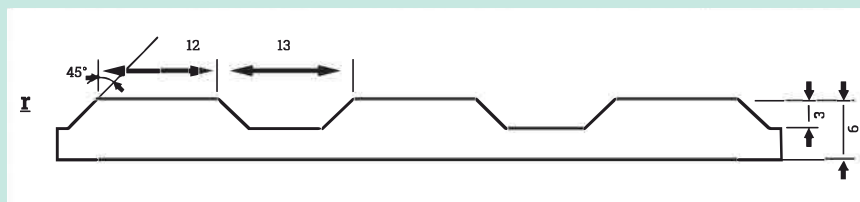

Beschreibung

Unterseite: stoffgemustert
Härte: 65° Shore
Länge: 10 m

Formate

Standard 1000/1200 mm, 0E
Standard 1400 mm, 0E
Standard 1000/1200 mm, 1E

Farbe

schwarz

Beschreibung

Unterseite: stoffgemustert
Härte: 65° Shore
Länge: 10 m

Formate

Standard 1000 mm, 0E

Farbe

schwarz

Beschreibung

Unterseite: stoffgemustert oder
mit Unterlage
Härte: 65° Shore
Länge: 10 m

Formate

Standard 1000 mm, 0E

Farbe

schwarz

Beschreibung

Unterseite: stoffgemustert
Härte: 70° Shore
Länge: 10 m
Sehr hochwertige Ausführung

Formate

Standard 1000 mm, 0E

Farbe

schwarz

zylindrisches Noppenbild

Beschreibung

Unterseite: stoffgemustert
Härte: 65° Shore
Länge: 10 m

Formate

Standard 1200 mm, 0E

Farbe

schwarz

abgerundetes Noppenbild