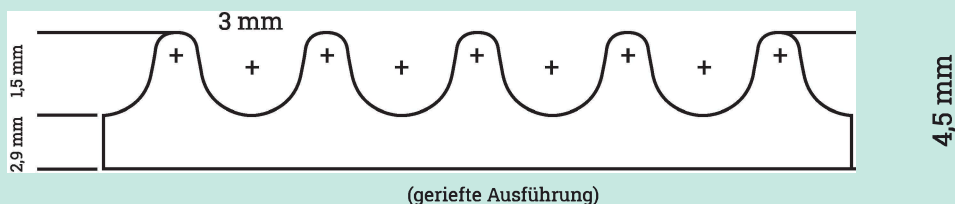

Beschreibung

Unterseite: stoffgemustert
Härte: 65° Shore
Länge: 10 m

Formate

Standard 1000/1200 mm, 0E
Standard 1400 mm, 0E
Standard 1000/1200 mm, 1E

Farbe

schwarz

Beschreibung

Unterseite: stoffgemustert
Härte: 65° Shore
Länge: 10 m

Farbe

schwarz

Beschreibung

Ausführung:
beidseitig grob stoffgemustert
Härte: 65° Shore
Länge: 21 m

Formate

Standard 1650/1750 mm, OE
Breite bis 2000 mm auf Anfrage
möglich.

Farbe

schwarz

Durch die speziell entwickelten Verbindungselemente wird eine Zusammenfügung der Gummiwabenmatten zu größeren Flächen vor Ort gewährleistet. Sie können problemlos von Hand in die offenen Ausführungen eingedrückt werden und ebenso leicht wieder entfernt werden.

Beschreibung

Unterseite: stoffgemustert
Härte: 65° Shore
Länge: 10 m

Formate

Breite: 1000/1200 mm

Farbe

grau

gerieft

glatt (auf Anfrage)