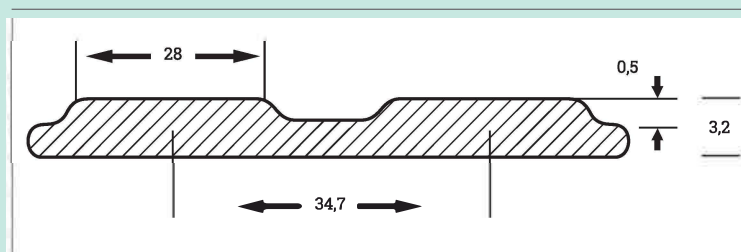

Beschreibung

Unterseite: stoffgemustert
Härte: 75° Shore
Länge: 10 m

Formate

Standard 1450 mm, 0E

Farbe

schwarz

Optisch sehr ansprechende, hochglänzende Matte mit abgerundeten Noppen.

SEMPERIT

Beschreibung

Unterseite: stoffgemustert
Original Semperit-Qualität.
Härte: 65° Shore
Länge: 10 m

Formate

Standard 1450 mm, 0E

Farbe

schwarz

Beschreibung

Check-In-Matte:
Unterseite: stoffgemustert.
Härte: 70° Shore A

Formate

Standard 1500 mm, 0E

Farbe

schwarz

Beschreibung

Unterseite: stoffgemustert
Härte: 65° Shore
Länge: 10 m

Formate

Standard 1200 mm, 0E

Farbe

schwarz

Beschreibung

Ausführung:
beidseitig grob stoffgemustert
Härte: 65° Shore
Länge: 21 m

Formate

Standard 1650/1750 mm, OE
Breite bis 2000 mm auf Anfrage
möglich.

Farbe

schwarz