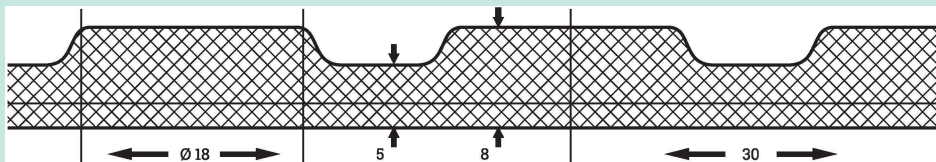

Beschreibung

Unterseite: stoffgemustert
Härte: 65° Shore
Länge: 10 m

Formate

Standard 1000/1200 mm, 0E
Standard 1400 mm, 0E
Standard 1000/1200 mm, 1E

Farbe

schwarz

Beschreibung

Unterseite: stoffgemustert
Härte: 65° Shore
Länge: 10 m

Farbe

schwarz

Beschreibung

Ausführung:
beidseitig grob stoffgemustert
Härte: 65° Shore
Länge: 21 m

Formate

Standard 1650/1750 mm, OE
Breite bis 2000 mm auf Anfrage
möglich.

Farbe

schwarz

Beschreibung

Unterseite: stoffgemustert
Härte: 70° Shore
Länge: 10 m

Formate

Standard 1000/1200 mm, 1E

Farbe

schwarz

Beschreibung	Formate	Farbe
Gummi-Ringmatte	Boden offen 23 mm stark, 1180 x 780 mm 1500 x 1000 mm Geschlossene Matten und dünnere Stärken auf Anfrage!	schwarz 

Durch die speziell entwickelten Verbindungselemente wird eine Zusammenfügung der Ringmatten zu größeren Flächen vor Ort gewährleistet. Sie können problemlos von Hand in die offenen Ausführungen eingedrückt werden und ebenso leicht wieder entfernt werden.