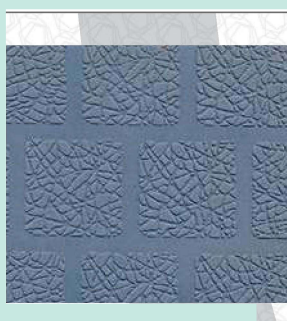

Beschreibung

Unterseite: stoffgemustert
Härte: 65° Shore
Länge: 10 m

Formate

Breite: 1000/1200 mm

Farbe

grau

gerieft

glatt (auf Anfrage)