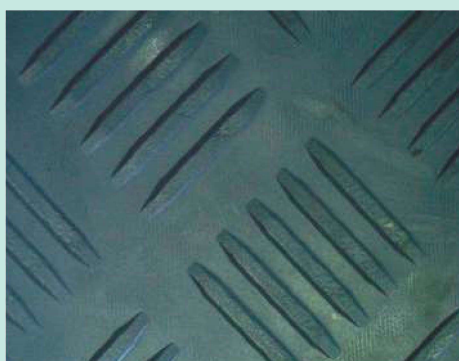

Beschreibung

Unterseite: stoffgemustert
Härte: 65° Shore
Länge: 10 m

Formate

Standard 1000/1200 mm, 0E
Standard 1400 mm, 0E
Standard 1000/1200 mm, 1E

Farbe

schwarz

Beschreibung

Unterseite: stoffgemustert
Härte: 65° Shore
Länge: 10 m

Farbe

schwarz

Beschreibung

Unterseite: stoffgemustert
Härte: 70° Shore
Länge: 10 m
Sehr hochwertige Ausführung

Formate

Standard 1000 mm, 0E

Farbe

schwarz

Beschreibung

Unterseite: stoffgemustert
Original Semperit-Qualität.
Härte: 65° Shore
Länge: 10 m

Formate

Standard 1450 mm, 0E

Farbe

schwarz

Beschreibung

Check-In-Matte:
Unterseite: stoffgemustert.
Härte: 70° Shore A

Farbe

schwarz

Beschreibung

Ausführung:
beidseitig grob stoffgemustert
Härte: 65° Shore
Länge: 21 m

Formate

Standard 1650/1750 mm, OE
Breite bis 2000 mm auf Anfrage
möglich.

Farbe

schwarz