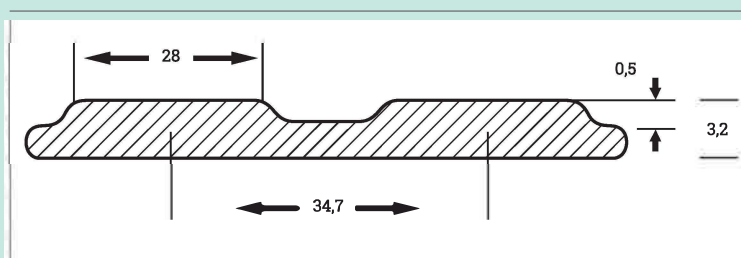

Beschreibung

Unterseite: stoffgemustert
Härte: 65° Shore
Länge: 10 m

Formate

Standard 1000/1200 mm, 0E
Standard 1400 mm, 0E
Standard 1000/1200 mm, 1E

Farbe

schwarz

Beschreibung

Unterseite: stoffgemustert
Härte: 65° Shore
Länge: 10 m

zylindrisches Noppenbild

Beschreibung

Unterseite: stoffgemustert
Härte: 65° Shore
Länge: 10 m

Formate

Standard 1200 mm, 0E

Farbe

schwarz

abgerundetes Noppenbild

Beschreibung

Unterseite: stoffgemustert
Härte: 75° Shore
Länge: 10 m

Formate

Standard 1450 mm, 0E

Farbe

schwarz

Optisch sehr ansprechende, hochglänzende Matte mit abgerundeten Noppen.

SEMPERIT

Beschreibung

Unterseite: stoffgemustert
Original Semperit-Qualität.
Härte: 65° Shore
Länge: 10 m

Formate

Standard 1450 mm, 0E

Farbe

schwarz

Beschreibung

Check-In-Matte:
Unterseite: stoffgemustert.
Härte: 70° Shore A