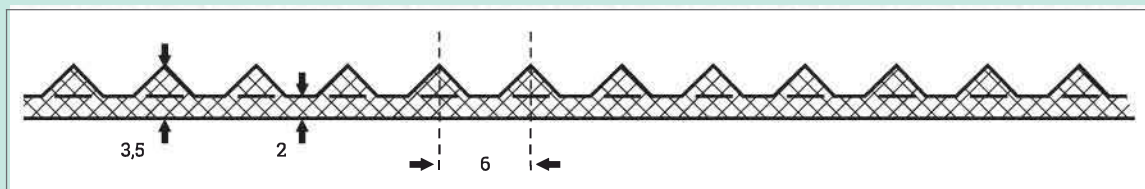

Beschreibung

Unterseite: stoffgemustert
Härte: 65° Shore
Länge: 10 m

Formate

Standard 1000/1200 mm, 0E
Standard 1400 mm, 0E
Standard 1000/1200 mm, 1E

Farbe

schwarz

Beschreibung

Unterseite: stoffgemustert
Härte: 65° Shore
Länge: 10 m

Beschreibung

Unterseite: stoffgemustert
Original Semperit-Qualität.
Härte: 65° Shore
Länge: 10 m

Formate

Standard 1450 mm, 0E

Farbe

schwarz

Beschreibung

Check-In-Matte:
Unterseite: stoffgemustert.
Härte: 70° Shore A

Formate

Standard 1500 mm, 0E

Farbe

schwarz

Beschreibung

Unterseite: stoffgemustert
Härte: 65° Shore
Länge: 10 m

Formate

Standard 1200 mm, 0E

Farbe

schwarz

Beschreibung

Ausführung:
beidseitig grob stoffgemustert
Härte: 65° Shore
Länge: 21 m

Formate

Standard 1650/1750 mm, OE
Breite bis 2000 mm auf Anfrage
möglich.

Farbe

schwarz